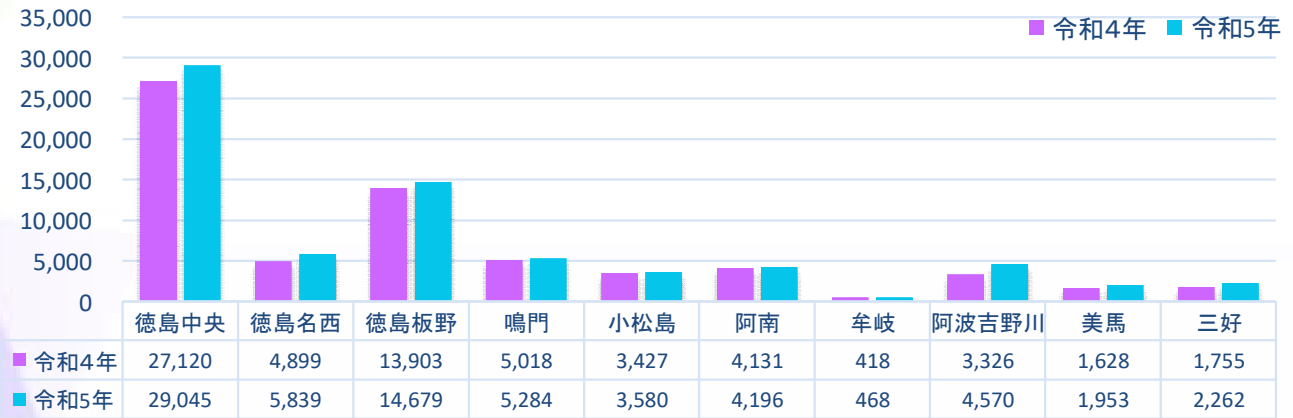

令和5年中の遺失・拾得物の取扱状況について

1 遺失届の受理状況

区分	令和4年	令和5年	前年比(率)
遺失件数	15,466件	16,262件	+796件(+5.1%)
現金	170,128,520円	168,238,259円	-1,890,261円(-1.1%)
物品	52,352点	54,328点	+1,976点(+3.8%)

2 拾得届の受理状況

区分	令和4年	令和5年	前年比(率)
拾得件数	65,625件	71,876件	+6,251件(+9.5%)
現金	107,098,851円	114,296,322円	+7,197,471円(+6.7%)
物品	125,496点	140,182点	+14,686点(+11.7%)

3 拾得物届出件数(警察署別)