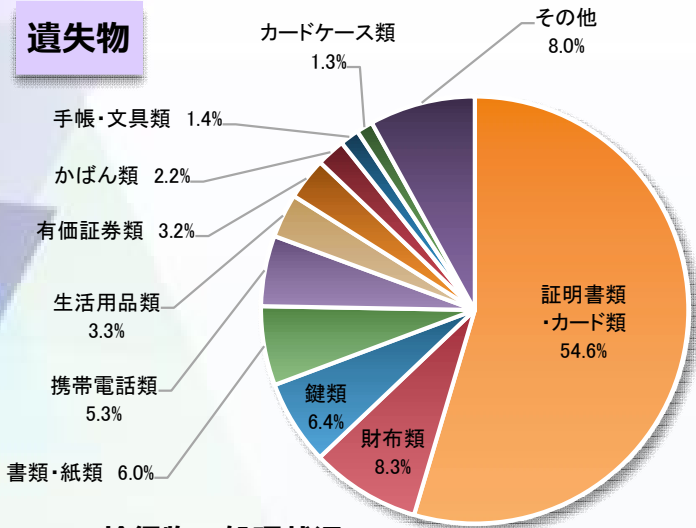

令和5年中の遺失・拾得物の取扱状況について

1 遺失届の受理状況

区分	令和4年	令和5年	前年比(率)
遺失件数	15,466件	16,262件	+796件(+5.1%)
現金	170,128,520円	168,238,259円	-1,890,261円(-1.1%)
物品	52,352点	54,328点	+1,976点(+3.8%)

2 拾得届の受理状況

区分	令和4年	令和5年	前年比(率)
拾得件数	65,625件	71,876件	+6,251件(+9.5%)
現金	107,098,851円	114,296,322円	+7,197,471円(+6.7%)
物品	125,496点	140,182点	+14,686点(+11.7%)

3 拾得物届出件数(警察署別)

4 主な遺失物・拾得物

◆ 遺失届、拾得物ともに「証明書類・カード類(免許証、健康保険証等)」が最も多い

遺失物

拾得物

5 拾得物の処理状況

区分	遺失者返還	拾得者引渡	県帰属
件数	10,449件	19,863件	34,987件
現金	77,264,655円	18,520,341円	16,017,341円
物品	82,138点	11,409点	42,318点

6 動物の拾得状況

犬	54点
ねこ	26点
その他	45点

※インコ、ヤギ、うさぎ、リクガメ等