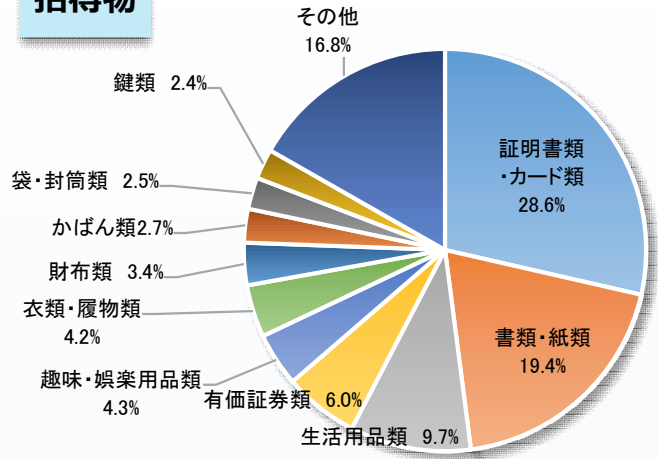

令和5年中の遺失・拾得物の取扱状況について

1 遺失届の受理状況

区分	令和4年	令和5年	前年比(率)
遺失件数	15,466件	16,262件	+796件(+5.1%)
現金	170,128,520円	168,238,259円	-1,890,261円(-1.1%)
物品	52,352点	54,328点	+1,976点(+3.8%)

2 拾得届の受理状況

区分	令和4年	令和5年	前年比(率)
拾得件数	65,625件	71,876件	+6,251件(+9.5%)
現金	107,098,851円	114,296,322円	+7,197,471円(+6.7%)
物品	125,496点	140,182点	+14,686点(+11.7%)

3 拾得物届出件数(警察署別)

4 主な遺失物・拾得物

◆ 遺失届、拾得物ともに「証明書類・カード類(免許証、健康保険証等)」が最も多い

遺失物

拾得物

5 拾得物の処理状況

区分	遺失者返還	拾得者引渡	県帰属
件数	10,449件	19,863件	34,987件
現金	77,264,655円	18,520,341円	16,017,341円
物品	82,138点	11,409点	42,318点

6 動物の拾得状況

犬	54点
ねこ	26点
その他	45点

※インコ、ヤギ、うさぎ、リクガメ等