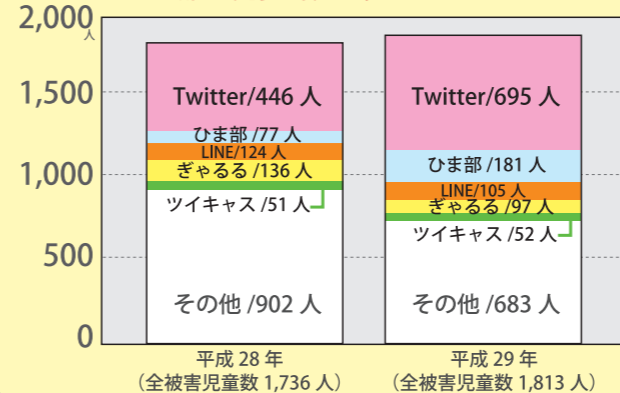

被害児童数が多いサイト

携帯型のゲーム機や音楽プレーヤーは大丈夫?

携帯型のゲーム機や音楽プレーヤーの中には、無線LAN (Wi-Fi) でインターネットに接続可能なものがあります。駅やコンビニエンスストアなど無線LAN (Wi-Fi) が設置されている場所では、ゲーム機等もインターネットにつながります。このような機器にもフィルタリングを設定し、保護者がきちんと管理しましょう。