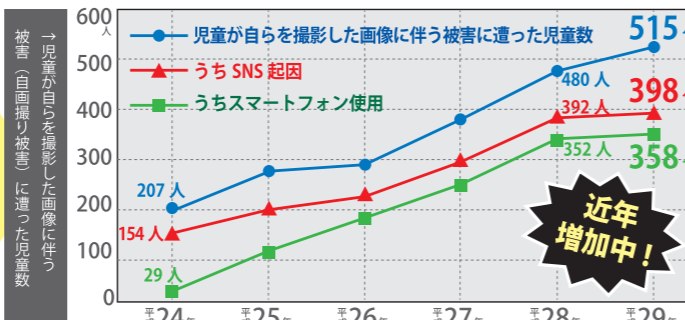

CASE3 いたずらしようと思って

少年ら（14～19歳）は、フリーマーケットアプリに出品されていたコンピュータウイルスの入手マニュアルを購入し、同ウイルスをいたずら目的で取得した。

STOP! コンピュータウイルスは誰かに感染させる目的で持っているだけで犯罪になります。安易な気持ちで取得してはいけません。

刑法：不正指令電磁的記録取得
(2年以下の懲役又は30万円以下の罰金)

CASE4 子供が誘うのも犯罪です

男子高校生（15歳）は、出会い系サイトに「高校生です。Hなことしてくれる女友達募集中です。」など書き込みをした。

STOP! 出会い系サイトに人を児童との性交等の相手方となるよう誘う書き込みをすることは、子供であっても違法です。

出会い系サイト規制法違反
(100万円以下の罰金)

自分で自分の裸の写真を撮って送信させられるケースが近年増加!

平成29年における児童ポルノ事件の児童が自らを撮影した画像に伴う被害（自撮り被害）に遭った児童は515人（前年比+35人）であり、増加傾向にあります。そのうち約7割がスマートフォンを使用してSNSにアクセスしたことによるものです。また、被害に遭った児童の約8割が面識のない者に画像を送られています。

被害児童数が多いサイト

携帯型のゲーム機や音楽プレーヤーは大丈夫?

携帯型のゲーム機や音楽プレーヤーの中には、無線LAN (Wi-Fi) でインターネットに接続可能なものがあります。駅やコンビニエンスストアなど無線LAN (Wi-Fi) が設置されている場所では、ゲーム機等もインターネットにつながります。このような機器にもフィルタリングを設定し、保護者がきちんと管理しましょう。